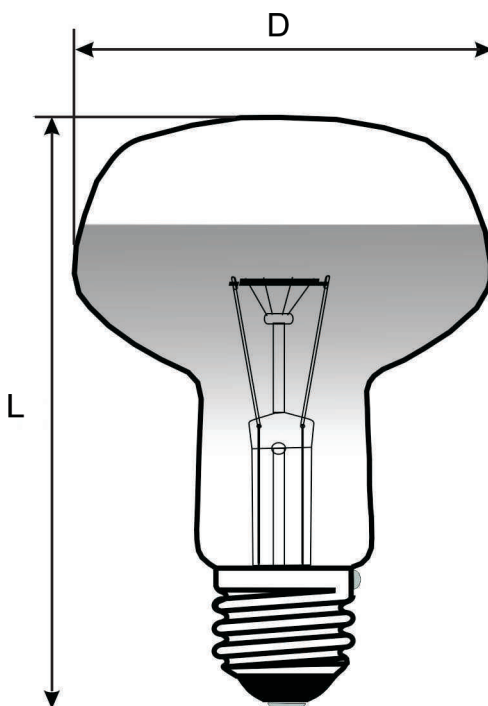

<b>Typ lampy/lamp type</b>	<b>REF-2102</b>
Napięcie V <i>Voltage V</i>	<b>230</b>
Moc znamionowa W <i>Nominal wattage W</i>	<b>60W</b>
Światłość Cd <i>Luminous intensity Cd</i>	<b>550</b>
Trzonek <i>Base</i>	<b>E27</b>
Bańka <i>Bulb</i>	<b>NR63</b>
Wymiary mm <i>Dimensions mm</i>	<b>L=104    D=63</b>
Trwałość h <i>Lifetime h</i>	<b>1000</b>
EAN	<b>5907758821022</b>

Typ lampy/lamp type	REF-2107	REF-2106	REF-2093
Napięcie V Voltage V		230	
Moc znamionowa W Nominal wattage W	60W	75W	100W
Światłość Cd Luminous intensity Cd	500	900	1200
Trzonek Base	E27		
Bańka Bulb	NR80		
Wymiary mm Dimensions mm	L=116		D=80
Trwałość h Lifetime h	1000		
EAN	5907758821077	5907758821060	5907758820933